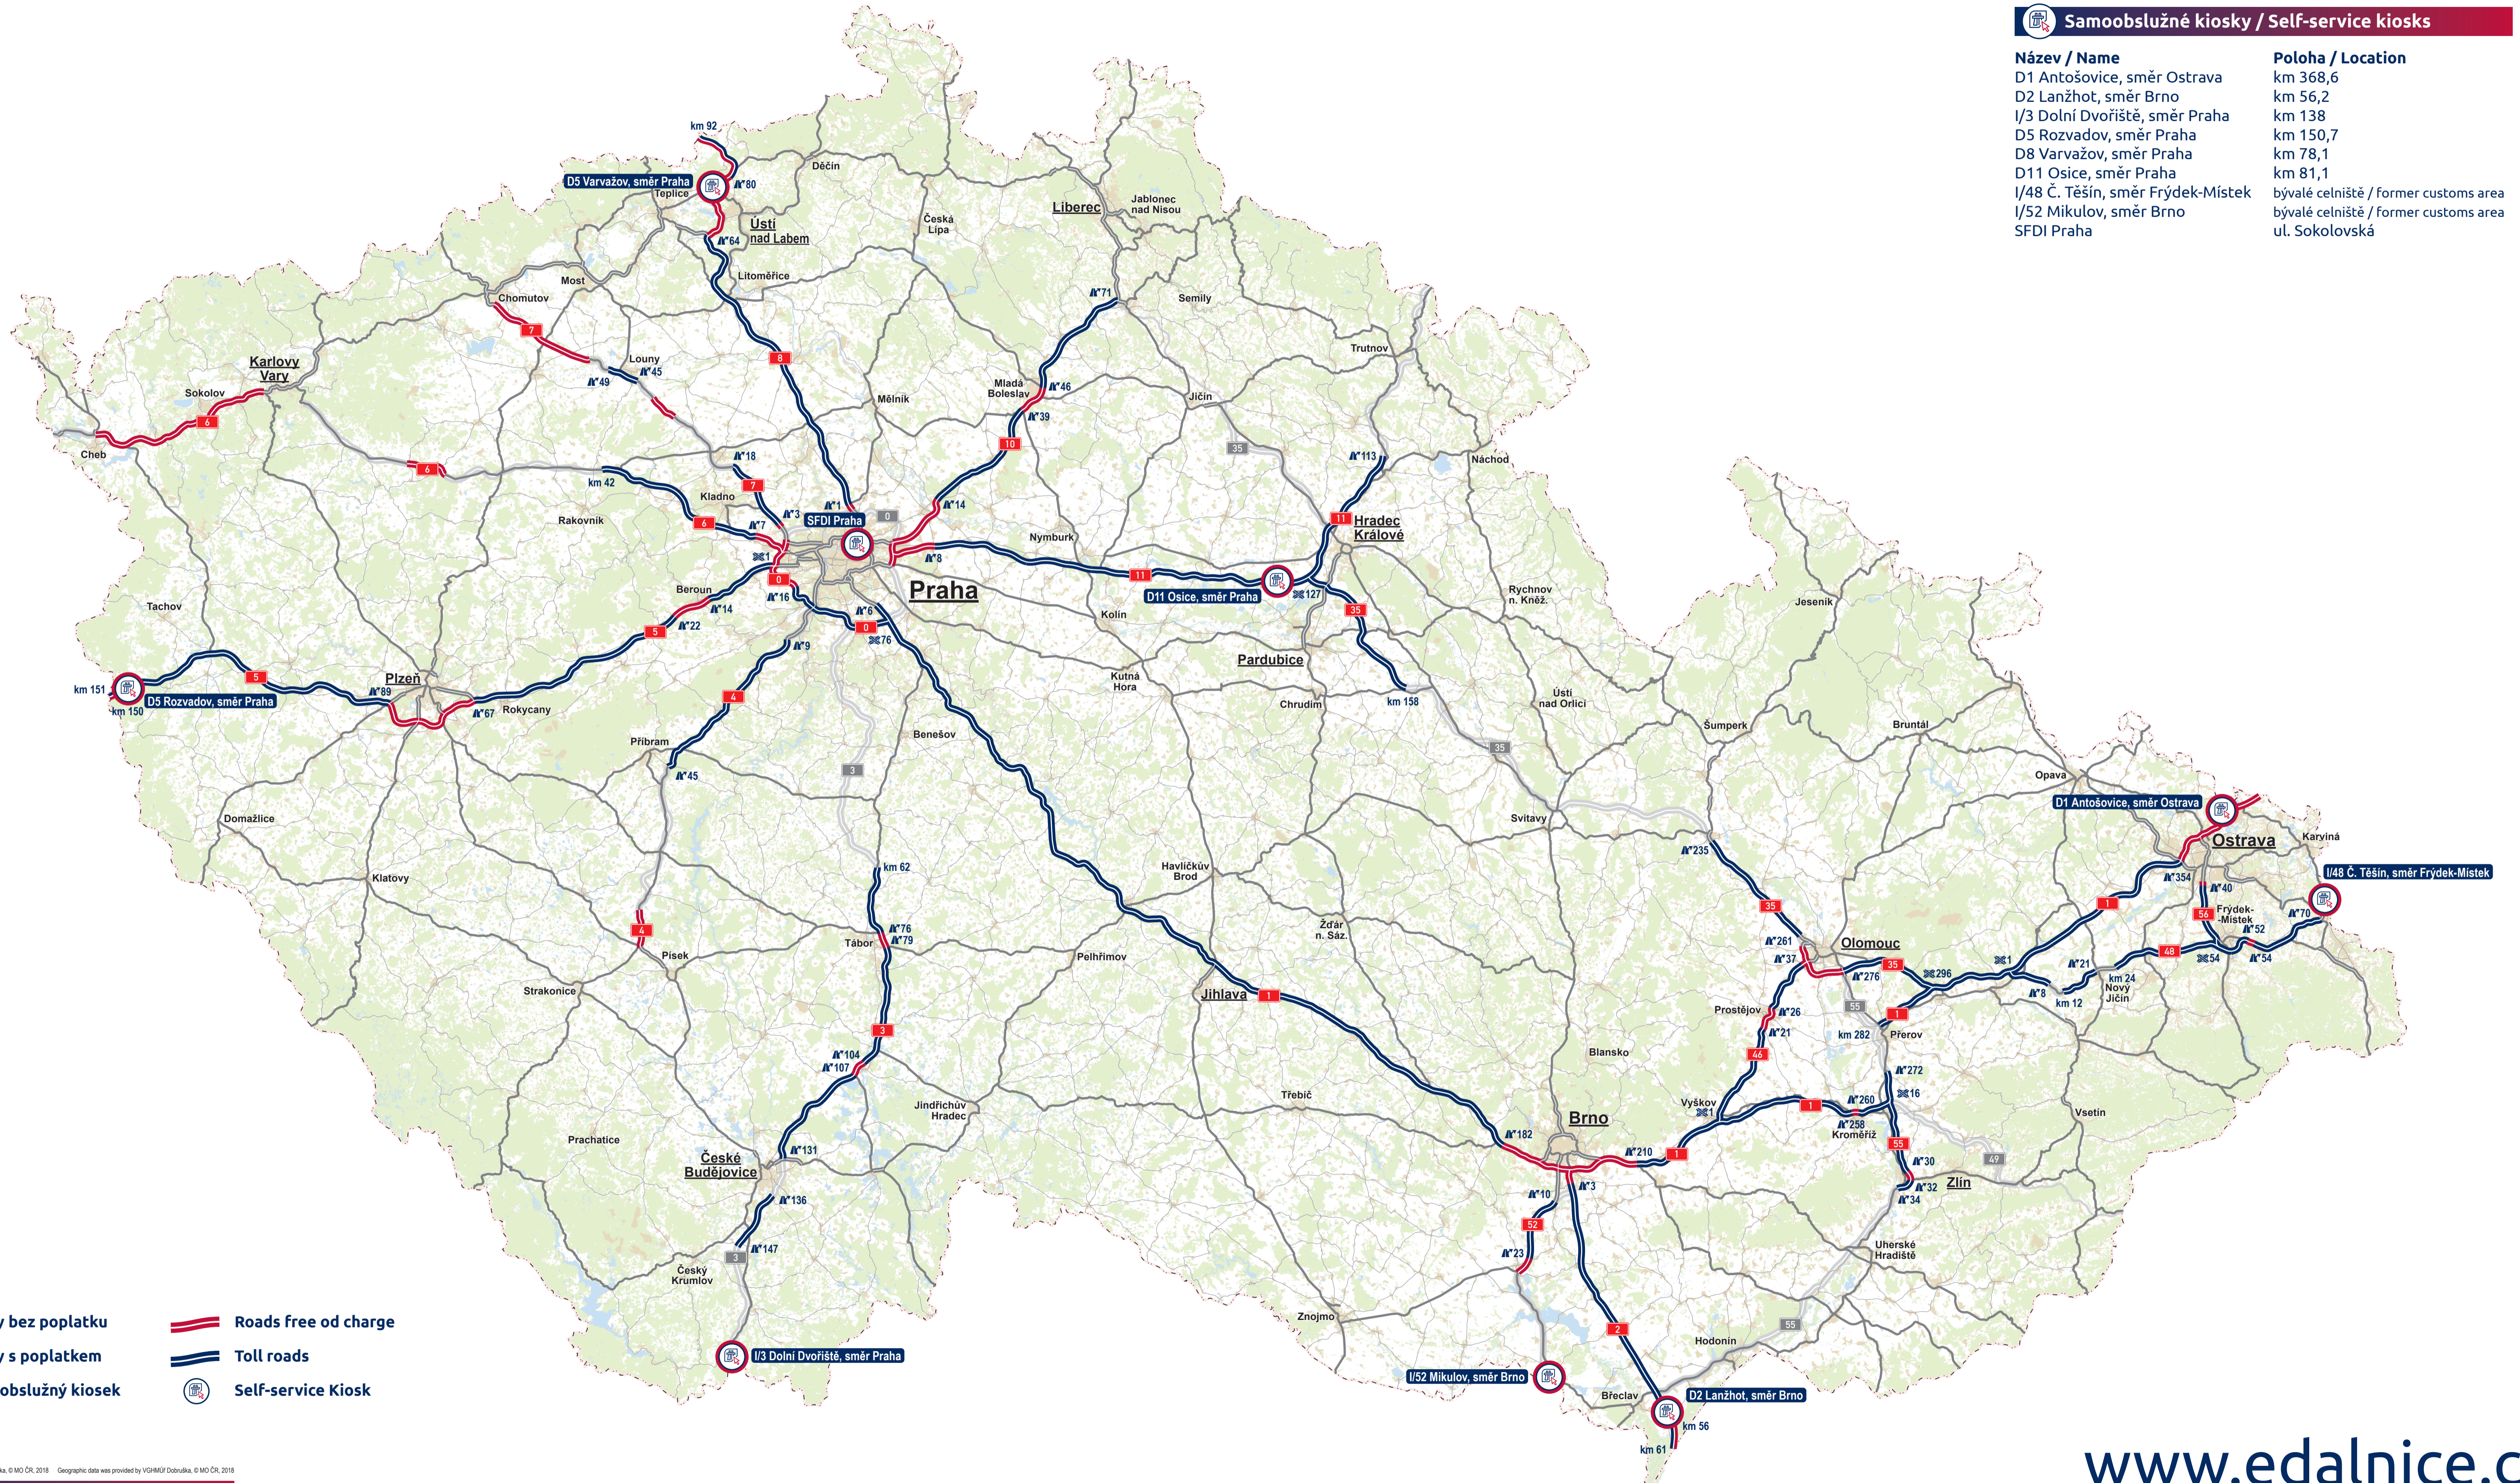

Elektronická dálniční známka / electronic vignette 2023

Samoobslužné kiosky / Self-service kiosks

Název / Name	Poloha / Location
D1 Antošovice, směr Ostrava	km 368,6
D2 Lanžhot, směr Brno	km 56,2
I/3 Dolní Dvořiště, směr Praha	km 138
D5 Rozvadov, směr Praha	km 150,7
D8 Varvažov, směr Praha	km 78,1
D11 Osice, směr Praha	km 81,1
I/48 Č. Těšín, směr Frýdek-Místek	bývalé celníště / former customs area
I/52 Mikulov, směr Brno	bývalé celníště / former customs area
SFDI Praha	ul. Sokolovská

- Úseky bez poplatku
- Úseky s poplatkem
- Samoobslužný kiosk
- Roads free of charge
- Toll roads
- Self-service kiosk

Legenda	Key
dálnice	motorways
silnice I. třídy, 4pruhové, směrově dělené	1st class roads with dual carriageway
silnice I. třídy	1st class roads
silnice II. třídy	2nd class roads
hranice ČR	national border
číslo dálnice	motorway number

www.edalnice.cz