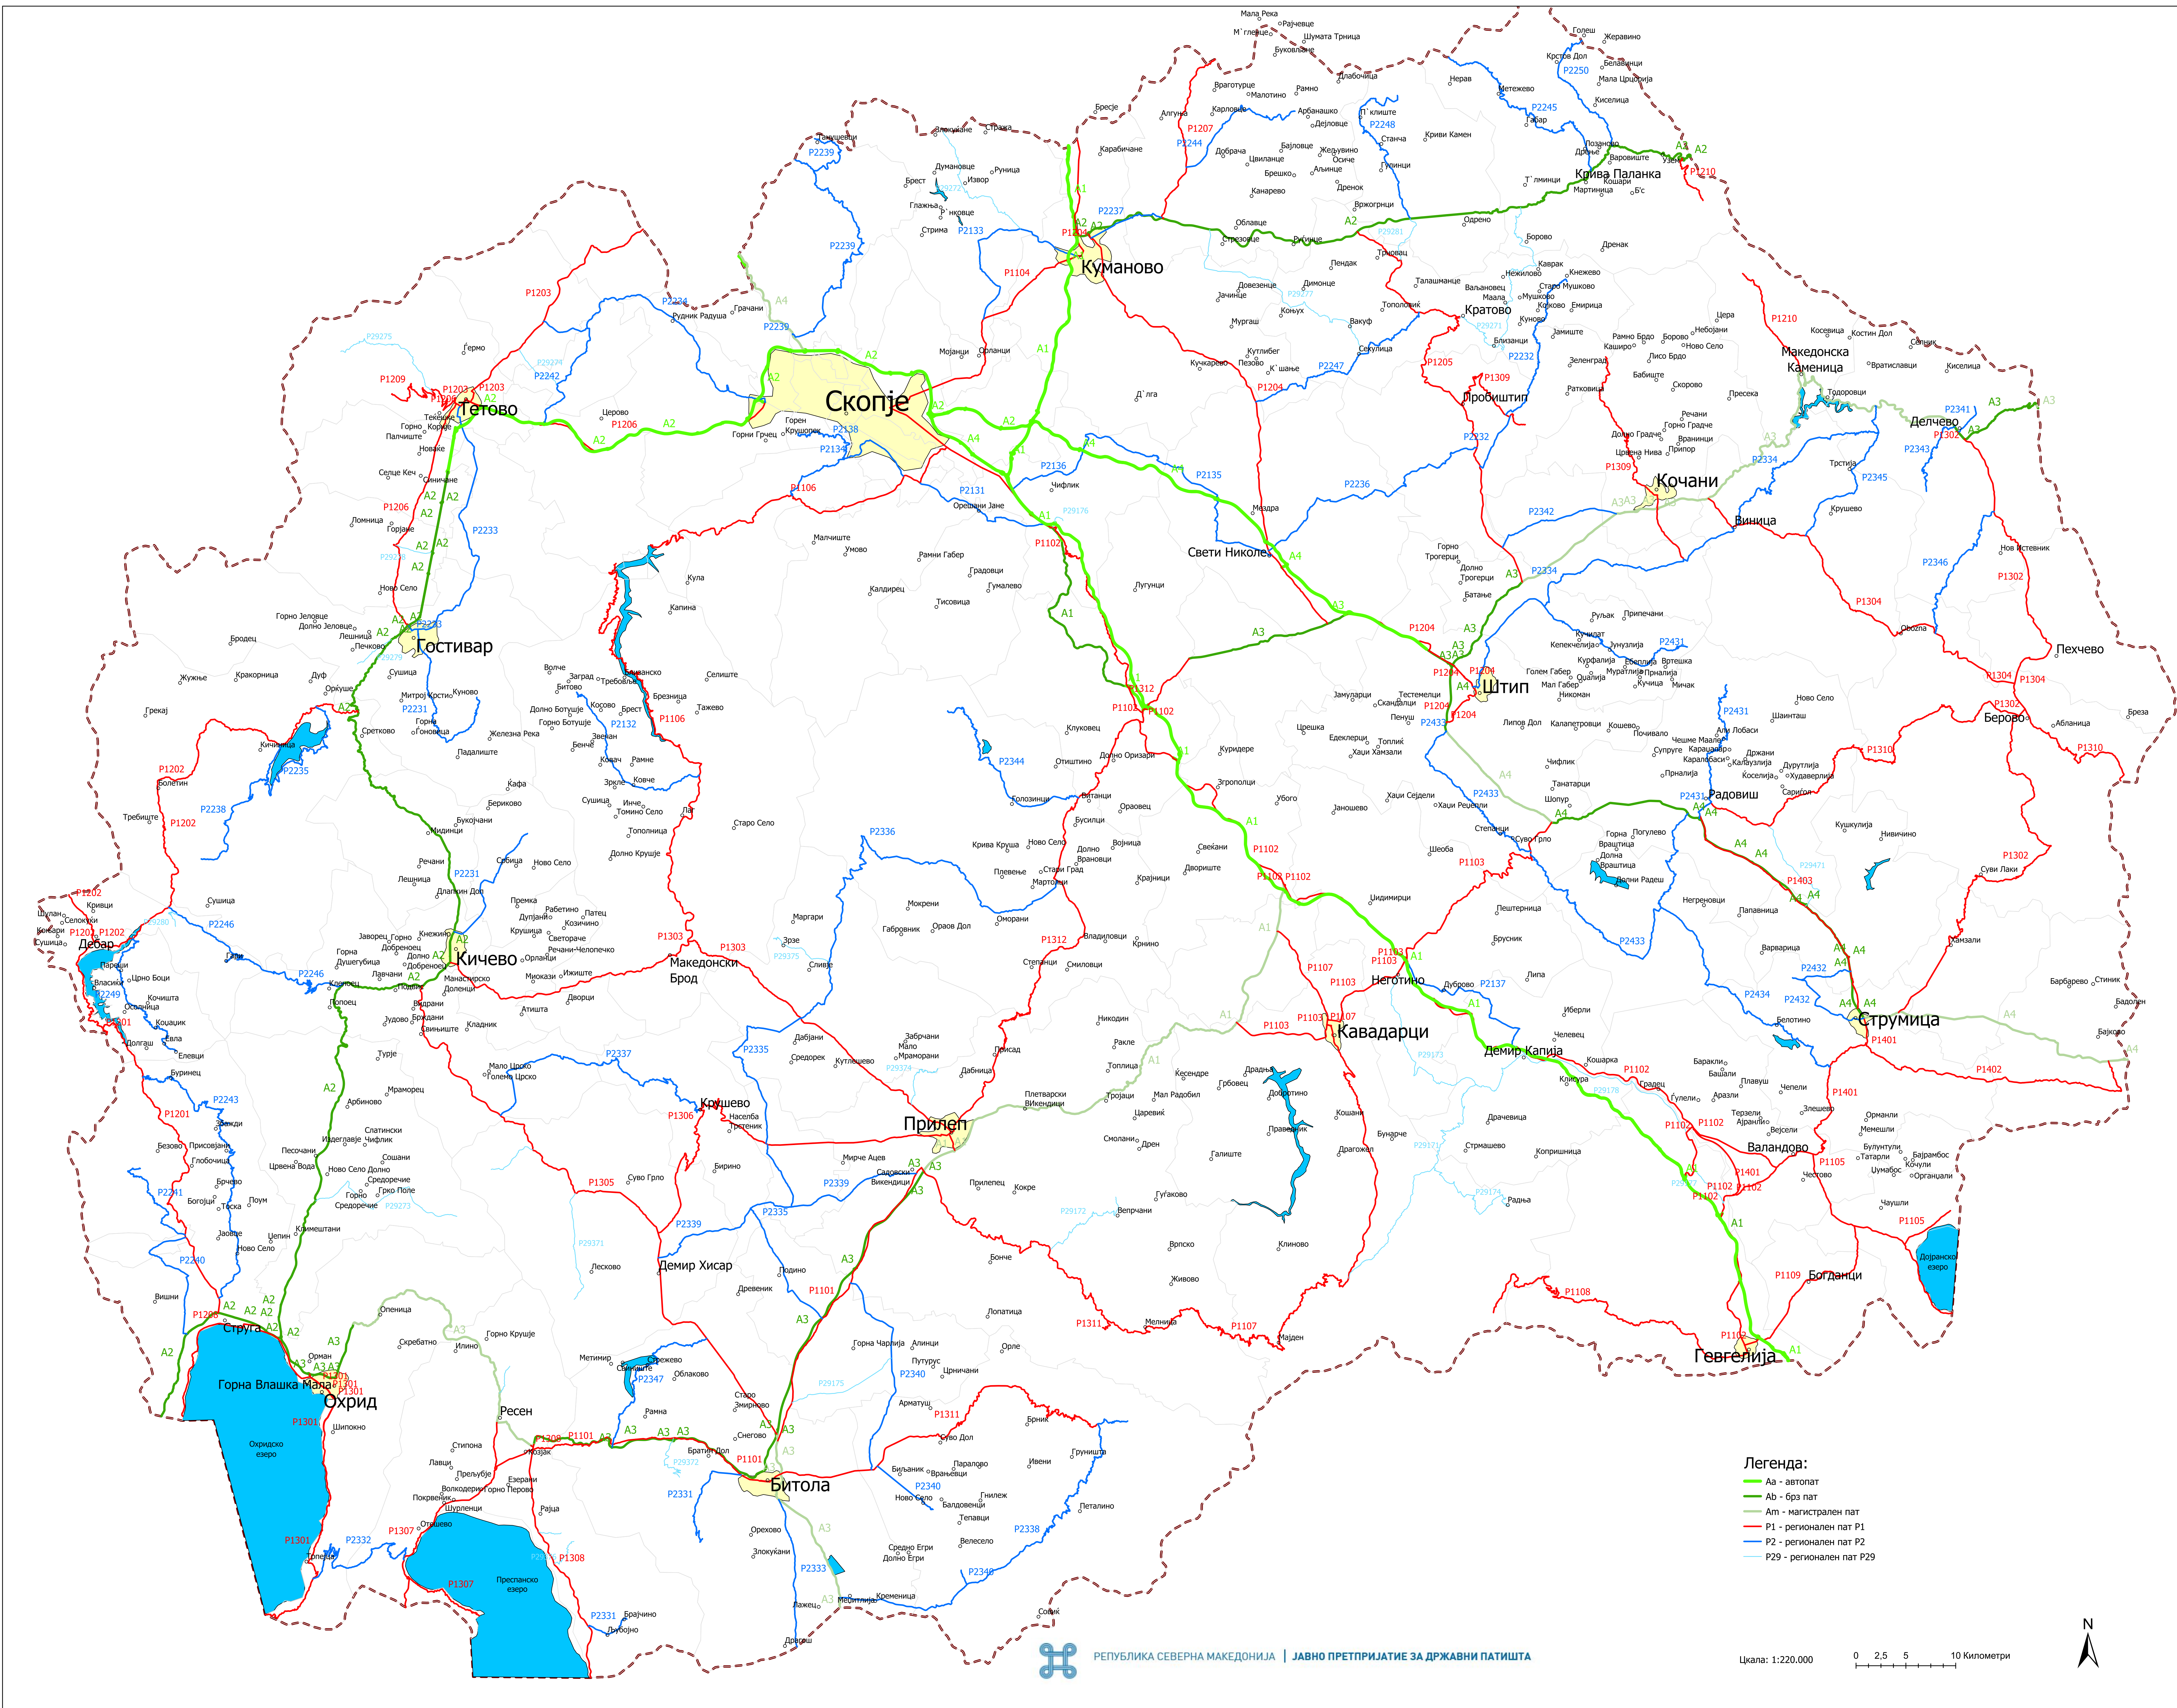

РЕПУБЛИКА СЕВЕРНА МАКЕДОНИЈА ПРЕГЛЕДНА КАРТА НА ДРЖАВНИ ПАТИШТА

Цкала: 1:220.000

0 2.5 5 10 Километри

ПОДАТОЦИ ЗА ДРЖАВНИТЕ ПАТИШТА